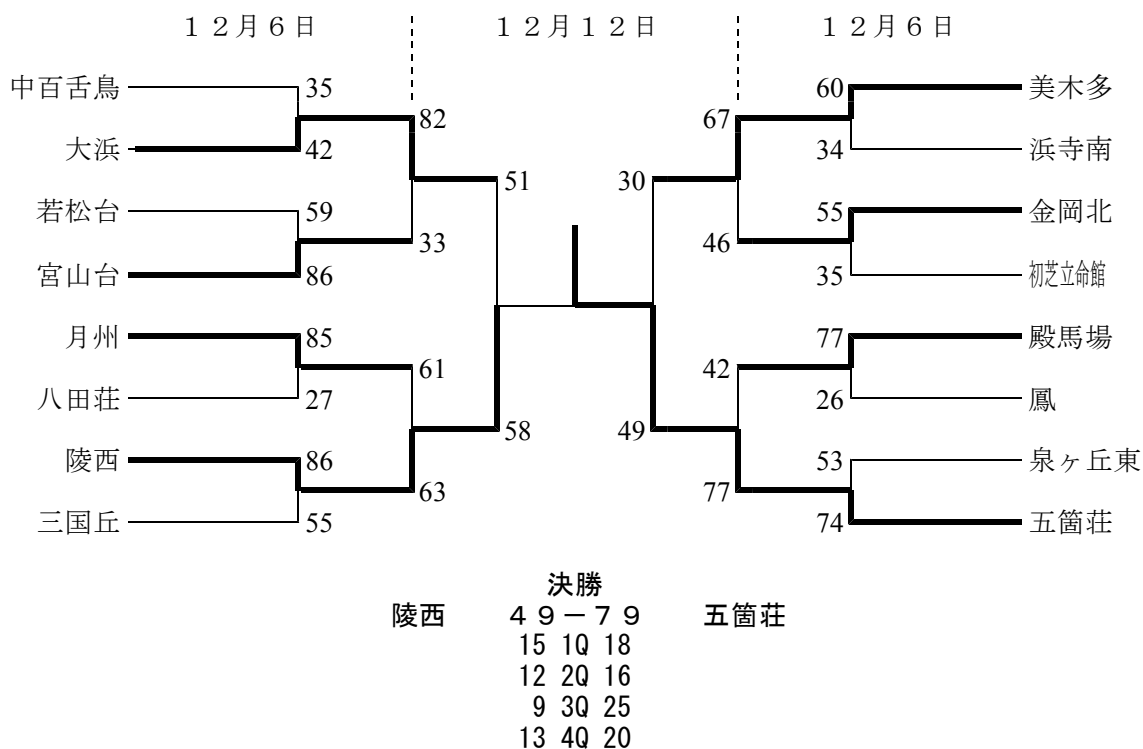

2009 堺市新人大会

男子決勝トーナメント

女子決勝トーナメント

男子決勝戦評 陵西 49-79 五箇荘

両チームともにハーフコートマンツーマン。五箇荘⑤の3Pでゲームが動き出す。その後、五箇荘は⑥のハイポストを起点にボールをまわし、内外バランス良く得点を重ねる。対する陵西は⑦の1対1、④の3Pなどで対抗して粘り強く加点し、18-15と五箇荘がリードして第1Qを終える。

第2Qに入ると陵西は1-3-1ゾーンにディフェンスを変える。全員がバランス良く得点する五箇荘に対し、陵西はオフェンスリバウンドをがんばり、④⑦の1対1で対抗する。陵西はTO後1-2-2のゾーンプレスに変えるも、互いに譲らず34-27で前半を終える。

後半が開始されると陵西は1-2-2のプレスから1-3-1ゾーンで五箇荘を苦しめにかかるが、五箇荘は余裕をもってボールをコントロールし、各選手が着実に得点を重ねる。中でも④のルーズボール、⑥のオフェンスリバウンドが目立ち、59-36とリードを広げる。

第4Qではあきらめない陵西はディフェンスをがんばるが、五箇荘はオフェンスリバウンドを支配し、点差を広げる。五箇荘⑤のペネトレイトからの合わせも連続して決まり、五箇荘が優勝を飾った。

(福嶋)

女子決勝戦評 登美丘 29-64 深井

互いにオールコートマンツーマンでスタートする。深井④のシュートから試合が始まる。その後も深井が着実にシュートを決め、得点を重ねる。登美丘は深井のディフェンスを攻めあぐね得点を奪うことができない。16-2と深井が差をつけ第1Qを終える。

第2Qに入ってもリズムは変わらず、登美丘は④を中心に攻めるも深井のディフェンスを崩すことができない。対して深井は⑤が確実に仕事をこなすなど、圧倒し続ける。前半は28-4で終わる。