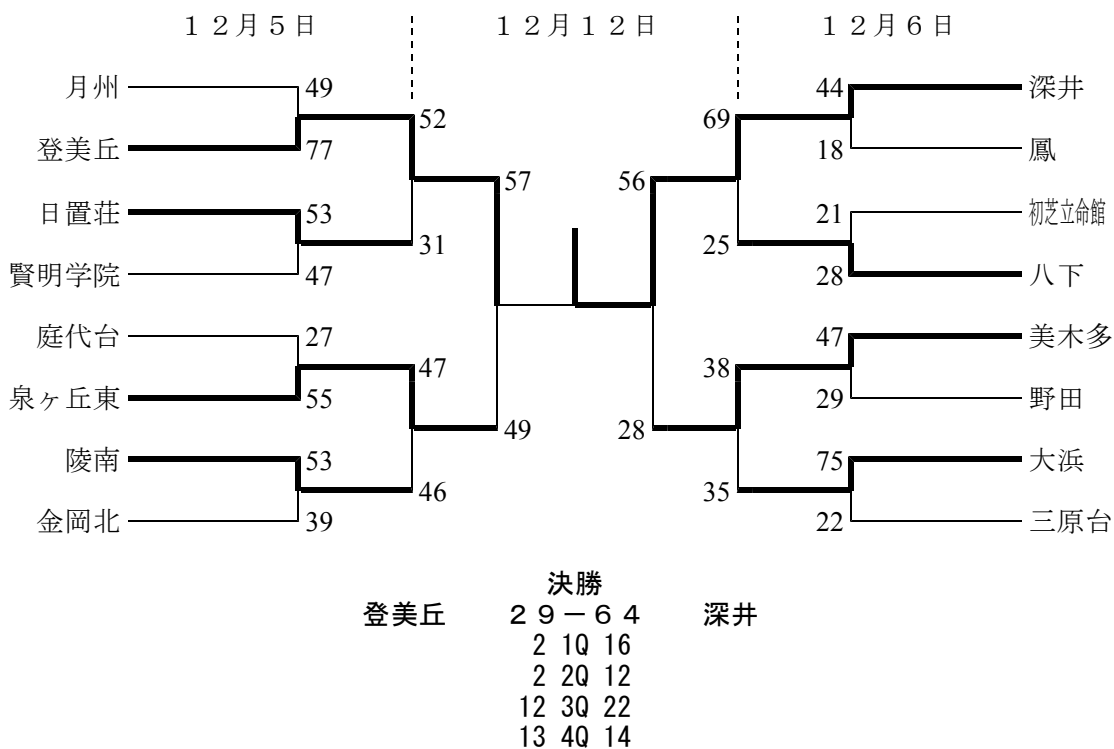

2009 堺市新人大会

男子決勝トーナメント

女子決勝トーナメント

男子決勝戦評 陵西 49-79 五箇荘

両チームともにハーフコートマンツーマン。五箇荘⑤の3Pでゲームが動き出す。その後、五箇荘は⑥のハイポストを起点にボールをまわし、内外バランス良く得点を重ねる。対する陵西は⑦の1対1、④の3Pなどで対抗して粘り強く加点し、18-15と五箇荘がリードして第1Qを終える。

第2Qに入ると陵西は1-3-1ゾーンにディフェンスを変える。全員がバランス良く得点する五箇荘に対し、陵西はオフェンスリバウンドをがんばり、④⑦の1対1で対抗する。陵西はTO後1-2-2のゾーンプレスに変えるも、互いに譲らず34-27で前半を終える。

後半が開始されると陵西は1-2-2のプレスから1-3-1ゾーンで五箇荘を苦しめにかかるが、五箇荘は余裕をもってボールをコントロールし、各選手が着実に得点を重ねる。中でも④のルーズボール、⑥のオフェンスリバウンドが目立ち、59-36とリードを広げる。

第4Qではあきらめない陵西はディフェンスをがんばるが、五箇荘はオフェンスリバウンドを支配し、点差を広げる。五箇荘⑤のペネトレイトからの合わせも連続して決まり、五箇荘が優勝を飾った。

(福嶋)

女子決勝戦評 登美丘 29-64 深井

互いにオールコートマンツーマンでスタートする。深井④のシュートから試合が始まる。その後も深井が着実にシュートを決め、得点を重ねる。登美丘は深井のディフェンスを攻めあぐね得点を奪うことができない。16-2と深井が差をつけ第1Qを終える。

第2Qに入ってもリズムは変わらず、登美丘は④を中心に攻めるも深井のディフェンスを崩すことができない。対して深井は⑤が確実に仕事をこなすなど、圧倒し続ける。前半は28-4で終わる。