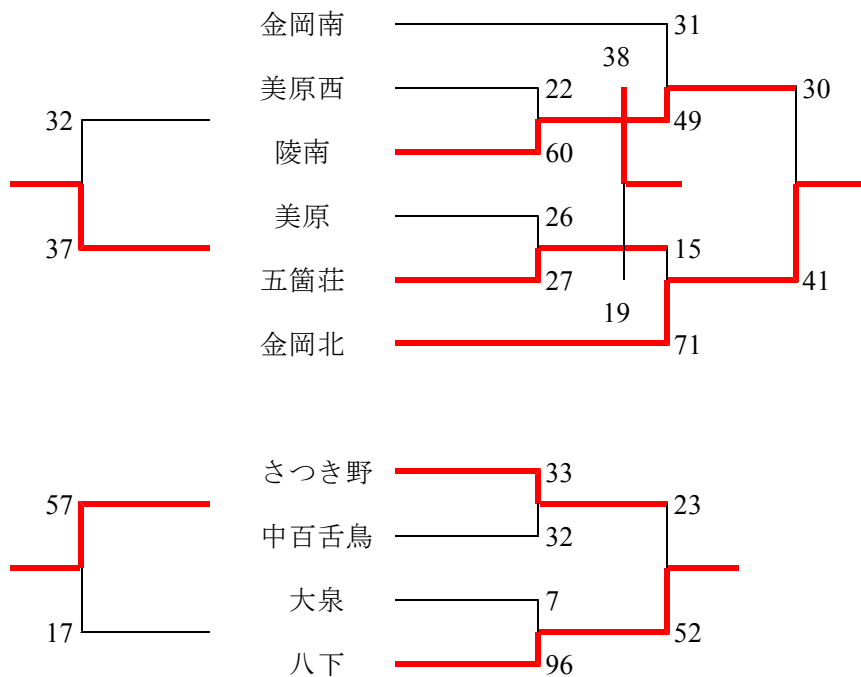

Bブロック男子

	金岡北	五箇荘	中百舌鳥	長尾	美原	美原西	陵南	順位
金岡北	-	33 ● 48	30 ● 39	12 ● 54	18 ● 36	29 ● 50	23 ● 50	7
五箇荘	48 ○ 33	-	49 ○ 32	30 ● 44	44 ○ 24	36 ● 37	49 ○ 28	3
中百舌鳥	39 ○ 30	32 ● 49	-	27 ● 59	22 ● 40	24 ● 53	30 ● 51	6
長尾	54 ○ 12	44 ○ 30	59 ○ 27	-	37 ○ 35	30 ● 39	39 ○ 16	2
美原	36 ○ 18	24 ● 44	40 ○ 22	35 ● 37	-	33 ● 50	32 ● 41	5
美原西	50 ○ 29	37 ○ 36	53 ○ 24	39 ○ 30	50 ○ 33	-	53 ○ 22	1
陵南	50 ○ 23	28 ● 49	51 ○ 30	16 ● 39	41 ○ 32	22 ● 53	-	4

Bブロック女子

ア	大泉	さつき野	金岡南	美原	美原西	順位
大泉	-	16 ● 59	13 ● 72	10 ● 53	6 ● 55	5
さつき野	59 ○ 16	-	28 ● 54	24 ● 47	32 ● 35	4
金岡南	72 ○ 13	54 ○ 28	-	49 ○ 29	66 ○ 17	1
美原	53 ○ 10	47 ○ 24	29 ● 49	-	43 ○ 17	2
美原西	55 ○ 6	35 ○ 32	17 ● 66	17 ● 43	-	3

イ	五箇荘	陵南	八下	中百舌鳥	金岡北	順位
五箇荘	-	36 ● 49	37 ○ 35	42 ○ 31	25 ● 65	3
陵南	49 ○ 36	-	49 ○ 19	42 ○ 27	26 ● 37	2
八下	35 ● 37	19 ● 49	-	28 ○ 19	25 ● 58	4
中百舌鳥	31 ● 42	27 ● 42	19 ● 28	-	20 ● 67	5
金岡北	65 ○ 25	37 ○ 26	58 ○ 25	67 ○ 20	-	1

女子決勝トーナメント