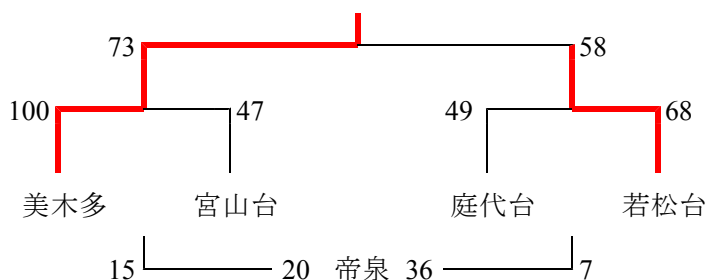

女子決勝トーナメント

Cブロック男子

あ	登美丘	深井	深井中央	泉ヶ丘東	順位
登美丘		15 ● 33	18 ● 41	9 ● 52	4
深井	35 ○ 15		68 ○ 30	23 ● 27	2
深井中央	41 ○ 18	30 ● 68		21 ● 63	3
泉ヶ丘東	59 ○ 9	27 ○ 23	63 ○ 21		1

い	初芝立命館	平井	八田荘	日置荘	順位
初芝立命館		4 ● 65	21 ● 42	19 ● 54	4
平井	65 ○ 4		59 ○ 13	47 ○ 17	1
八田荘	42 ○ 21	13 ● 59		21 ● 33	3
日置荘	54 ○ 19	17 ● 47	33 ○ 21		2

Cブロック女子

う	初芝立命館	平井	日置荘	深井中央	泉ヶ丘東	順位
初芝立命館		6 ● 69	13 ● 26	12 ● 32	7 ● 36	5
平井	69 ○ 6		17 ○ 10	37 ○ 11	26 ○ 21	1
日置荘	26 ○ 13	10 ● 17		26 ○ 5	3 ● 18	3
深井中央	32 ○ 12	11 ● 37	5 ● 26		4 ● 17	4
泉ヶ丘東	36 ○ 7	21 ● 26	18 ○ 3	17 ○ 4		2

え	登美丘	八田荘	東百舌鳥	深井	野田	順位
登美丘		17 ● 31	24 ● 32	12 ● 47	32 ○ 20	4
八田荘	31 ○ 17		27 ● 32	21 ● 34	27 ○ 20	3
東百舌鳥	32 ○ 24	32 ○ 27		9 ● 34	37 ○ 20	2
深井	47 ○ 12	34 ○ 21	34 ○ 9		39 ○ 14	1
野田	20 ● 32	20 ● 27	20 ● 37	14 ● 39		5

Dブロック男子

	美木多	宮山台	若松台	庭代台	帝 泉	順位
美木多		70 ○ 25	53 ○ 24	58 ○ 32	50 ○ 33	1
宮山台	25 ● 70		38 ● 53	49 ● 69	45 ○ 26	4
若松台	24 ● 53	53 ○ 38		52 ○ 42	42 ○ 34	2
庭代台	32 ● 58	69 ○ 49	42 ● 52		38 ● 48	3
帝 泉	33 ● 50	26 ● 45	34 ● 42	48 ○ 38		5