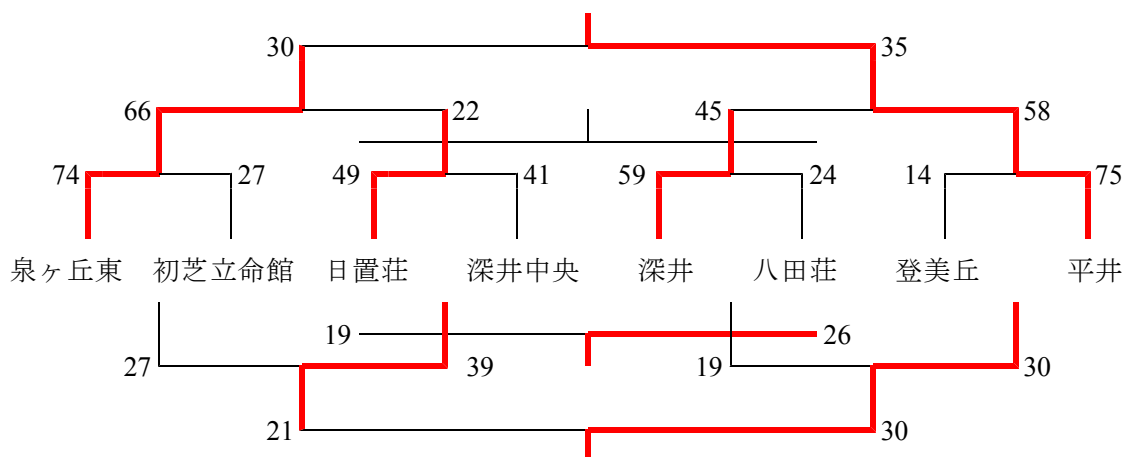

Cブロック男子

あ	登美丘	深井	深井中央	泉ヶ丘東	順位
登美丘		15 ● 33	18 ● 41	9 ● 52	4
深井	35 ○ 15		68 ○ 30	23 ● 27	2
深井中央	41 ○ 18	30 ● 68		21 ● 63	3
泉ヶ丘東	59 ○ 9	27 ○ 23	63 ○ 21		1

い	初芝立命館	平井	八田荘	日置荘	順位
初芝立命館		4 ● 65	21 ● 42	19 ● 54	4
平井	65 ○ 4		59 ○ 13	47 ○ 17	1
八田荘	42 ○ 21	13 ● 59		21 ● 33	3
日置荘	54 ○ 19	17 ● 47	33 ○ 21		2

Cブロック女子

う	初芝立命館	平井	日置荘	深井中央	泉ヶ丘東	順位
初芝立命館		6 ● 69	13 ● 26	12 ● 32	7 ● 36	5
平井	69 ○ 6		17 ○ 10	37 ○ 11	26 ○ 21	1
日置荘	26 ○ 13	10 ● 17		26 ○ 5	3 ● 18	3
深井中央	32 ○ 12	11 ● 37	5 ● 26		4 ● 17	4
泉ヶ丘東	36 ○ 7	21 ● 26	18 ○ 3	17 ○ 4		2

え	登美丘	八田荘	東百舌鳥	深井	野田	順位
登美丘		17 ● 31	24 ● 32	12 ● 47	32 ○ 20	4
八田荘	31 ○ 17		27 ● 32	21 ● 34	27 ○ 20	3
東百舌鳥	32 ○ 24	32 ○ 27		9 ● 34	37 ○ 20	2
深井	47 ○ 12	34 ○ 21	34 ○ 9		39 ○ 14	1
野田	20 ● 32	20 ● 27	20 ● 37	14 ● 39		5