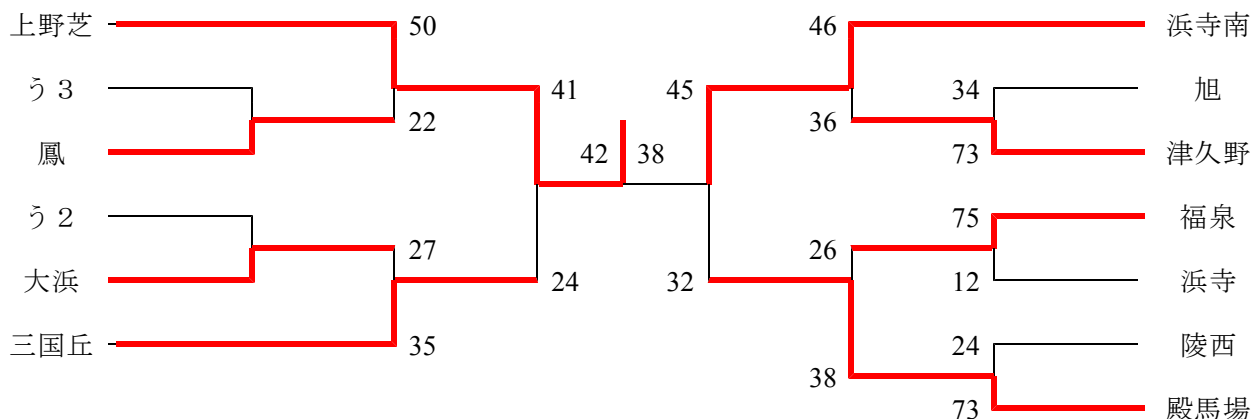

平成25年度 堺市新人大会 ブロック予選

Aブロック男子

あ	陵西	福泉	旭	上野芝	順位
陵西		9 ● 70	22 ● 29	0 ● 20	4
福泉	70 ○ 9		90 ○ 17	34 ● 66	2
旭	29 ○ 22	17 ● 90		12 ● 97	3
上野芝	20 ○ 0	66 ○ 34	97 ○ 12		1

い	三国丘	津久野	浜寺	順位
三国丘		51 ○ 35	77 ○ 8	1
津久野	35 ● 51		95 ○ 20	2
浜寺	8 ● 77	20 ● 95		3

う	浜寺南	賢明学院	月州	順位
浜寺南				
賢明学院			27 ● 47	
月州		47 ○ 27		

え	殿馬場	大浜	鳳	順位
殿馬場				
大浜			38 ○ 30	
鳳	30 ● 38