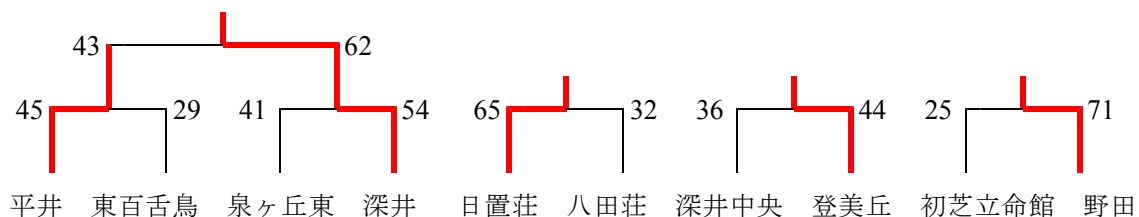

Cブロック男子

あ	登美丘	深井	深井中央	泉ヶ丘東	順位
登美丘		15 ● 33	18 ● 41	9 ● 52	4
深井	35 ○ 15		68 ○ 30	23 ● 27	2
深井中央	41 ○ 18	30 ● 68		21 ● 63	3
泉ヶ丘東	59 ○ 9	27 ○ 23	63 ○ 21		1

い	初芝立命館	平井	八田荘	日置荘	順位
初芝立命館		4 ● 65	21 ● 42	19 ● 54	4
平井	65 ○ 4		59 ○ 13	47 ○ 17	1
八田荘	42 ○ 21	13 ● 59		21 ● 33	3
日置荘	54 ○ 19	17 ● 47	33 ○ 21		2

Cブロック女子

う	初芝立命館	平井	日置荘	深井中央	泉ヶ丘東	順位
初芝立命館		6 ● 69	13 ● 26	12 ● 32	7 ● 36	5
平井	69 ○ 6		17 ○ 10	37 ○ 11	26 ○ 21	1
日置荘	26 ○ 13	10 ● 17		26 ○ 5	3 ● 18	3
深井中央	32 ○ 12	11 ● 37	5 ● 26		4 ● 17	4
泉ヶ丘東	36 ○ 7	21 ● 26	18 ○ 3	17 ○ 4		2

え	登美丘	八田荘	東百舌鳥	深井	野田	順位
登美丘		17 ● 31	24 ● 32	12 ● 47	32 ○ 20	4
八田荘	31 ○ 17		27 ● 32	21 ● 34	27 ○ 20	3
東百舌鳥	32 ○ 24	32 ○ 27		9 ● 34	37 ○ 20	2
深井	47 ○ 12	34 ○ 21	34 ○ 9		39 ○ 14	1
野田	20 ● 32	20 ● 27	20 ● 37	14 ● 39		5