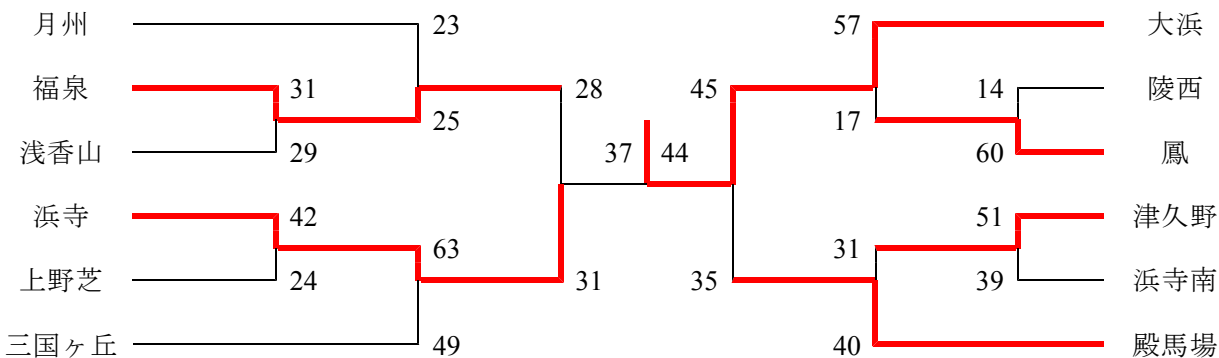

Aブロック女子

お	月州	陵西	津久野	順位
月州		55 ○ 5	45 ○ 32	1
陵西	5 ● 55		22 ● 65	3
津久野	32 ● 45	65 ○ 22		2

か	浜寺南	鳳	三国丘	順位
浜寺南		18 ● 53	20 ● 63	3
鳳	53 ○ 18		23 ● 52	2
三国丘	63 ○ 20	52 ○ 23		1

き	浜寺	大浜	福泉	順位
浜寺		31 ● 68	30 ○ 28	2
大浜	68 ○ 31		48 ○ 18	1
福泉	28 ● 30	18 ● 48		3

く	殿馬場	上野芝	浅香山	順位
殿馬場		37 ○ 23	43 ○ 28	1
上野芝	23 ● 37		35 ● 47	3
浅香山	28 ● 43	47 ○ 35		2