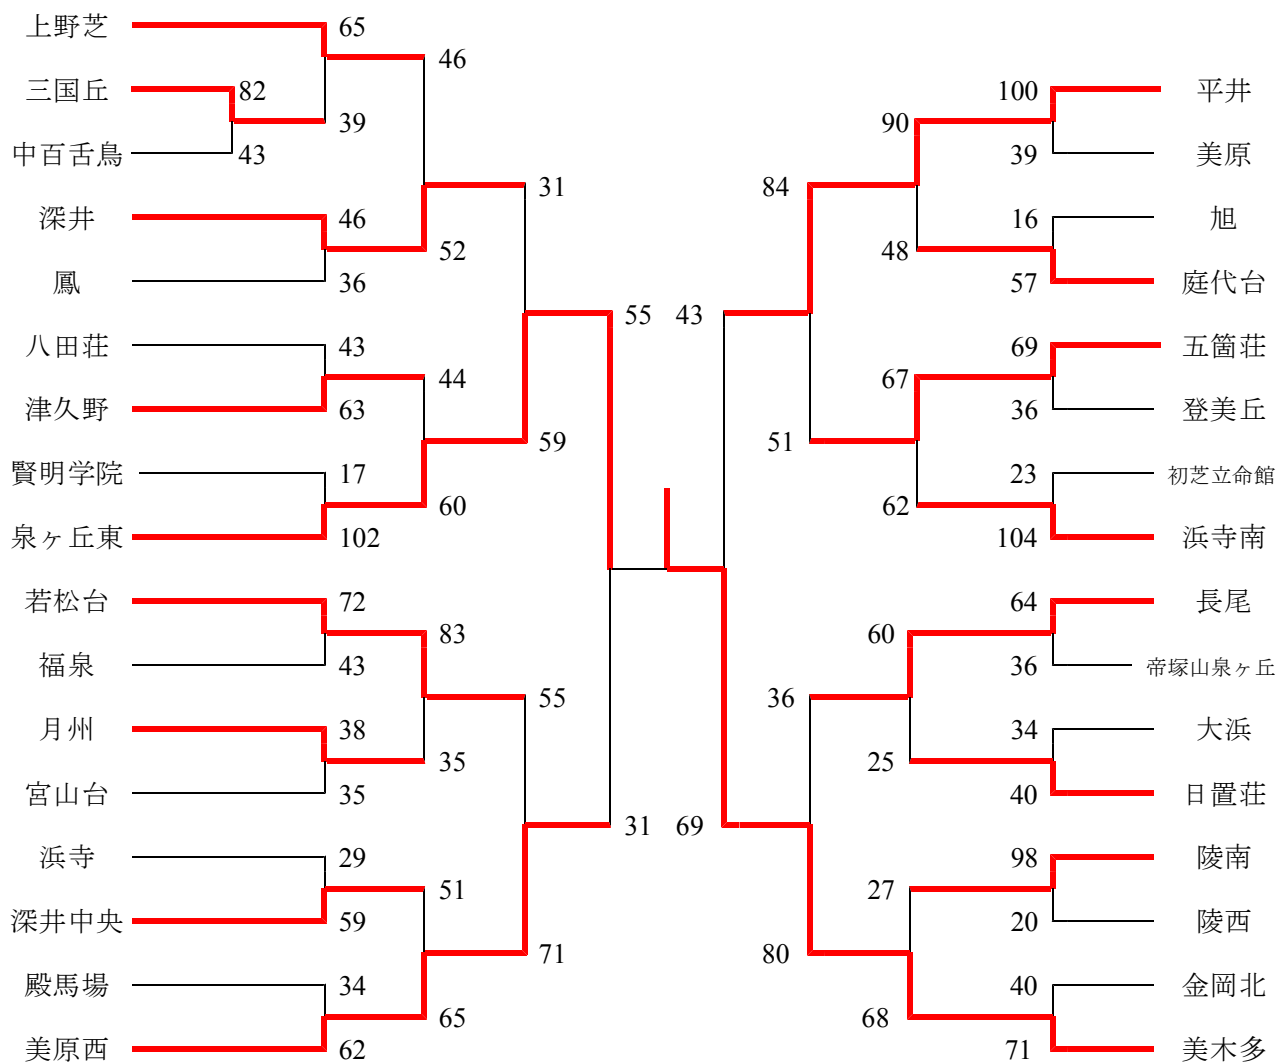

2013年度 堺市新人大会

男子の部

決勝

泉ヶ丘東	48	-	75	美木多
	5	1Q	33	
	14	2Q	16	
	15	3Q	18	
	14	4Q	8	

女子の部

決勝

大浜	41	—	55	殿馬場
	7	1Q	13	
	9	2Q	17	
	8	3Q	11	
	17	4Q	14	

男子決勝戦評

お互いにマンツーマン DF からスタート。東中の⑤のセンタープレイで試合が動き出す。昨年、近畿大会に出場したメンバーが残る美木多は、オールコートマンツーマンで東中のボール運びを許さず、スティールからの速攻で次々と得点を重ねる。東中がタイムアウトをとり流れを変えようとするが、流れは変えられず、5-33の美木多リードで1Qを終える。

2Q、東中はなんとか試合の流れを変えようと、美木多にはない⑤の高さで勝負しようとボールを集め、得点を重ねるが、美木多は④を中心に確実に得点を重ね、前半を19-49で折り返す。

後半、東中は点差はひらいているものの、最後まであきらめない姿勢で美木多にくらいついていったが、美木多の攻守ともに光るプレイで東中を圧倒し、48-75で優勝を飾った。優勝した美木多だけでなく、堺から全国への合い言葉を全チームで共有し、さらなる高みを目指す熱い戦いが繰り広げられることを期待します。
(亀井、市原)

女子決勝戦評

Aブロック準決勝と同じ顔合わせとなった決勝は、互いに手の内がわかっているせいか、出だしは両チームとの攻め手を欠く。均衡を破ったのは殿馬場④のドライブ。その後も殿馬場は④を中心に攻める。対する大浜は⑦のリバウンドシュートなどで対抗する。しかし、大浜はファウルが多く、今後の流れに不安を抱かせる。

え	登美丘	八田荘	東百舌鳥	深井	野田	順位
登美丘		17 ● 31	24 ● 32	12 ● 47	32 ○ 20	4
八田荘	31 ○ 17		27 ● 32	21 ● 34	27 ○ 20	3
東百舌鳥	32 ○ 24	32 ○ 27		9 ● 34	37 ○ 20	2
深井	47 ○ 12	34 ○ 21	34 ○ 9		39 ○ 14	1
野田	20 ● 32	20 ● 27	20 ● 37	14 ● 39		5