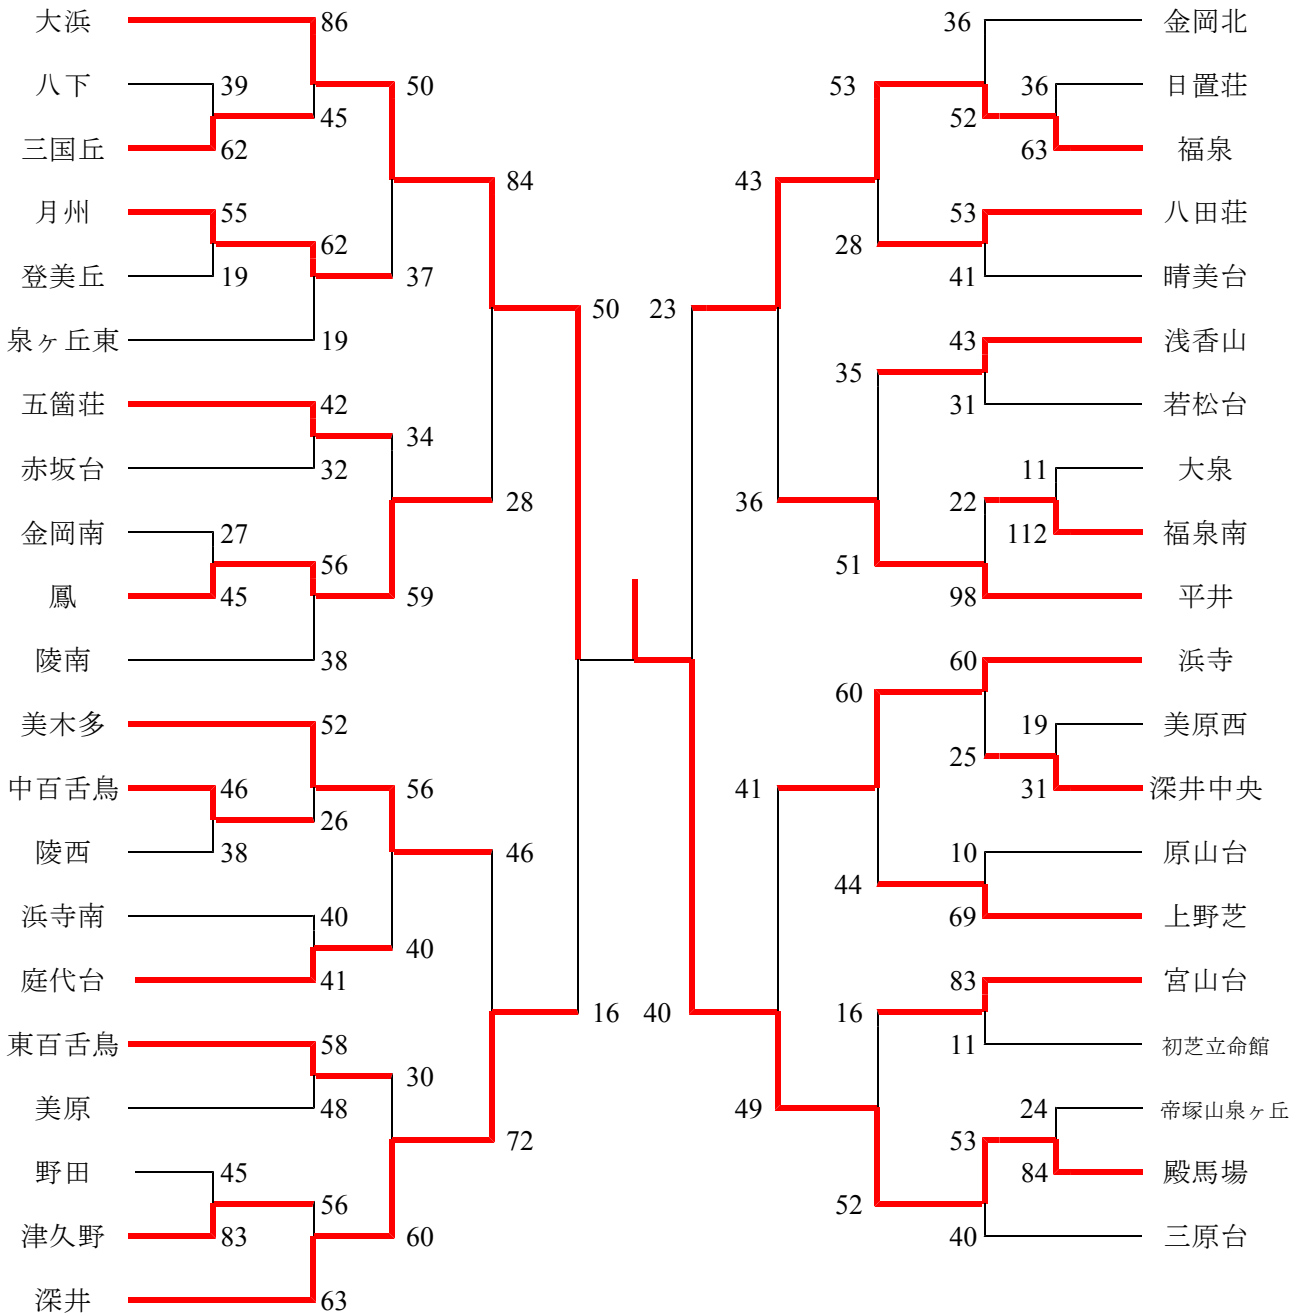

2013年度 堺市新人大会

男子の部

決勝

泉ヶ丘東	48	-	75	美木多
	5	1Q	33	
	14	2Q	16	
	15	3Q	18	
	14	4Q	8	

女子の部

決勝

大浜	41	—	55	殿馬場
	7	1Q	13	
	9	2Q	17	
	8	3Q	11	
	17	4Q	14	

男子決勝戦評

お互いにマンツーマン DF からスタート。東中の⑤のセンタープレイで試合が動き出す。昨年、近畿大会に出場したメンバーが残る美木多は、オールコートマンツーマンで東中のボール運びを許さず、スティールからの速攻で次々と得点を重ねる。東中がタイムアウトをとり流れを変えようとするが、流れは変えられず、5-33の美木多リードで1Qを終える。

2Q、東中はなんとか試合の流れを変えようと、美木多にはない⑤の高さで勝負しようとボールを集め、得点を重ねるが、美木多は④を中心に確実に得点を重ね、前半を19-49で折り返す。

後半、東中は点差はひらいているものの、最後まであきらめない姿勢で美木多にくらいついていったが、美木多の攻守ともに光るプレイで東中を圧倒し、48-75で優勝を飾った。優勝した美木多だけでなく、堺から全国への合い言葉を全チームで共有し、さらなる高みを目指す熱い戦いが繰り広げられることを期待します。
(亀井、市原)

女子決勝戦評

Aブロック準決勝と同じ顔合わせとなった決勝は、互いに手の内がわかっているせいか、出だしは両チームとの攻め手を欠く。均衡を破ったのは殿馬場④のドライブ。その後も殿馬場は④を中心に攻める。対する大浜は⑦のリバウンドシュートなどで対抗する。しかし、大浜はファウルが多く、今後の流れに不安を抱かせる。

え	登美丘	八田荘	東百舌鳥	深井	野田	順位
登美丘		17 ● 31	24 ● 32	12 ● 47	32 ○ 20	4
八田荘	31 ○ 17		27 ● 32	21 ● 34	27 ○ 20	3
東百舌鳥	32 ○ 24	32 ○ 27		9 ● 34	37 ○ 20	2
深井	47 ○ 12	34 ○ 21	34 ○ 9		39 ○ 14	1
野田	20 ● 32	20 ● 27	20 ● 37	14 ● 39		5