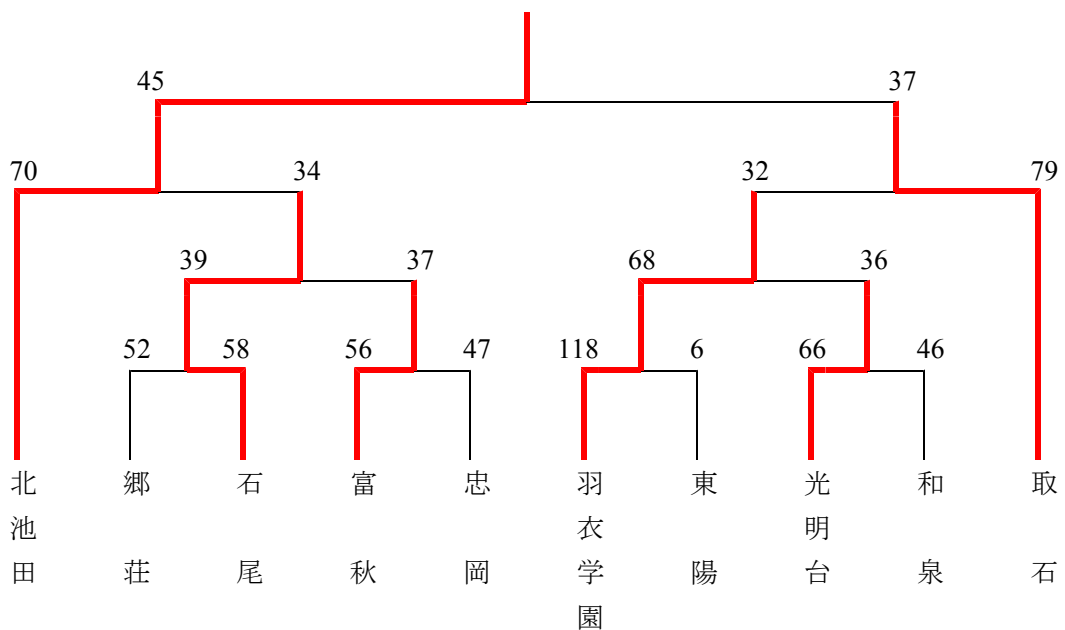

平成26年度 三市一町バスケットボール冬季大会

女子の部

a	郷 荘	清風南海	和 泉	勝 敗	順 位
郷 荘		63 ○ 26	63 ○ 30	2勝	1
清風南海	26 ● 63		3 ● 83	2敗	3
和 泉	30 ● 63	83 ○ 3		1勝1敗	2

b	羽衣学園	高 南	忠 岡	勝 敗	順 位
羽衣学園		75 ○ 20	110 ○ 28	2勝	1
高 南	20 ● 75		50 ● 81	2敗	3
忠 岡	28 ● 110	81 ○ 50		1勝1敗	2

c	東 陽	南池田	富 秋	勝 敗	順 位
東 陽		35 ○ 32	19 ● 66	1勝1敗	2
南池田	32 ● 35		41 ● 77	2敗	3
富 秋	66 ○ 19	77 ○ 41		2勝	1

d	石 尾	誠 風	信 太	光明台	勝 敗	順 位
石 尾		54 ○ 39	56 ○ 32	30 ● 38	2勝1敗	2
誠 風	39 ● 54		45 ○ 35	36 ● 60	1勝2敗	3
信 太	32 ● 56	35 ● 45		38 ● 53	3敗	4
光明台	38 ○ 30	60 ○ 36	53 ○ 38		3勝	1

D	信太	取石	郷荘	東陽	勝敗	順位
信太		30 ○ 26	31 ● 41	38 ● 57	1勝2敗	3
取石	26 ● 30		40 ● 58	37 ● 47	3敗	4
郷荘	41 ○ 31	58 ○ 40		42 ● 54	2勝1敗	2
東陽	57 ○ 38	47 ○ 37	54 ○ 42		3勝	1