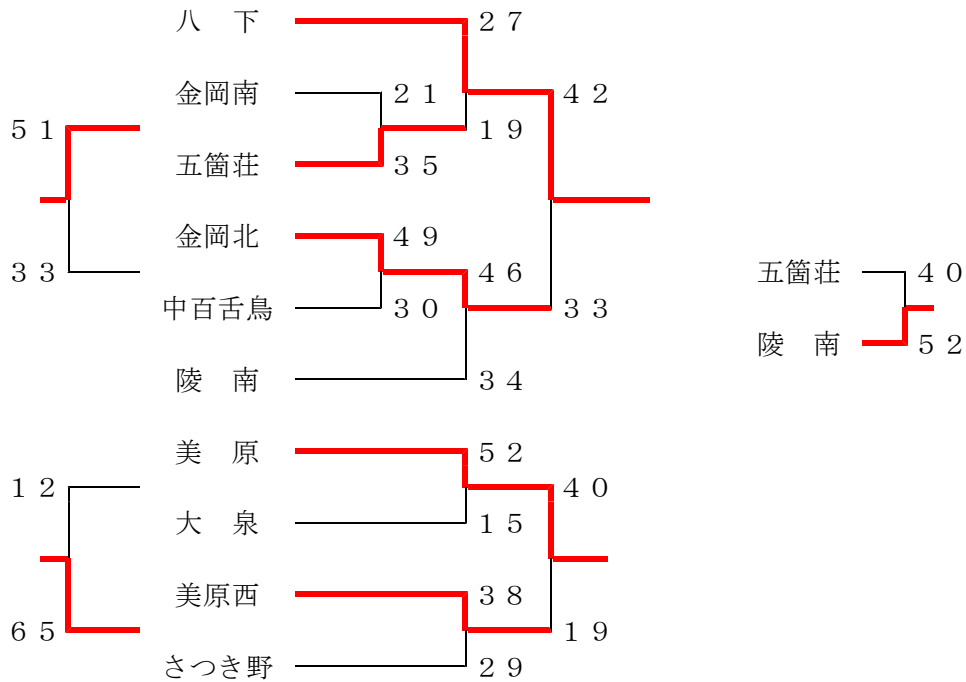

2014堺市Bブロック女子夏季大会

予選リーグ

ア	美原西	美原	金岡北	八下	金岡南	順位
美原西		13 ● 37	16 ● 46	17 ● 61	19 ● 31	5
美原	37 ○ 13		20 ● 46	20 ● 34	18 ● 31	4
金岡北	46 ○ 16	46 ○ 20		28 ● 31	41 ○ 27	2
八下	61 ○ 17	34 ○ 20	31 ○ 28		28 ○ 22	1
金岡南	31 ○ 19	31 ○ 18	27 ● 41	22 ● 28		3

イ	陵南	大泉	さつき野	五箇荘	中百舌鳥	順位
陵南		49 ○ 2	48 ○ 10	35 ○ 25	16 △ 16	1
大泉	2 ● 49		4 ● 48	8 ● 38	8 ● 38	5
さつき野	10 ● 48	48 ○ 4		29 ● 37	22 ● 34	4
五箇荘	25 ● 35	38 ○ 8	37 ○ 29		22 ○ 13	2
中百舌鳥	16 △ 16	38 ○ 8	34 ○ 22	13 ● 22		3

決勝

1. 優勝 堺市立八下中学校
   第2位 堺市立金岡北中学校
   第3位 堺市立陵南中学校
   堺市立五箇荘中学校