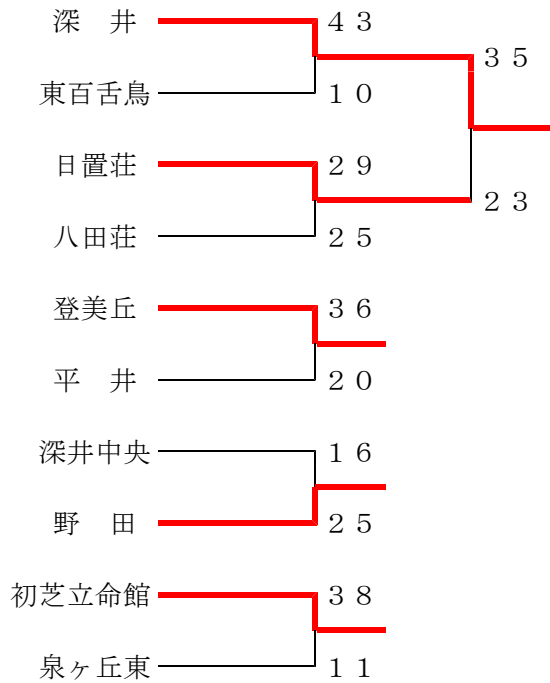

イ	陵南	大泉	さつき野	五箇荘	中百舌鳥	順位
陵南		49 ○ 2	48 ○ 10	35 ○ 25	16 △ 16	1
大泉	2 ● 49		4 ● 48	8 ● 38	8 ● 38	5
さつき野	10 ● 48	48 ○ 4		29 ● 37	22 ● 34	4
五箇荘	25 ● 35	38 ○ 8	37 ○ 29		22 ○ 13	2
中百舌鳥	16 △ 16	38 ○ 8	34 ○ 22	13 ● 22		3

決勝

- 優勝 堺市立八下中学校
 第2位 堺市立金岡北中学校
 第3位 堺市立陵南中学校
 堺市立五箇荘中学校

2014堺市Cブロック女子夏季大会

予選リーグ

A	深井	日置荘	登美丘	深井中央	初芝立命館	順位
深井		30 ○ 15	40 ○ 13	52 ○ 6	78 ○ 4	1
日置荘	15 ● 30		31 ○ 11	45 ○ 7	28 ○ 16	2
登美丘	13 ● 40	11 ● 31		19 ○ 16	30 ○ 12	3
深井中央	6 ● 52	7 ● 45	16 ● 19		24 ○ 10	4
初芝立命館	4 ● 78	16 ● 28	12 ● 30	10 ● 24		5

B	平井	東百舌鳥	八田荘	泉ヶ丘東	野田	順位
平井		30 ○ 27	23 ● 26	23 ○ 18	19 ● 21	3
東百舌鳥	27 ● 30		22 ○ 12	13 ● 29	17 ○ 10	2
八田荘	26 ○ 23	12 ● 22		22 ○ 21	24 ○ 19	1
泉ヶ丘東	18 ● 23	29 ○ 13	21 ● 22		13 ● 20	5
野田	21 ○ 19	10 ● 17	19 ● 24	20 ○ 13		4