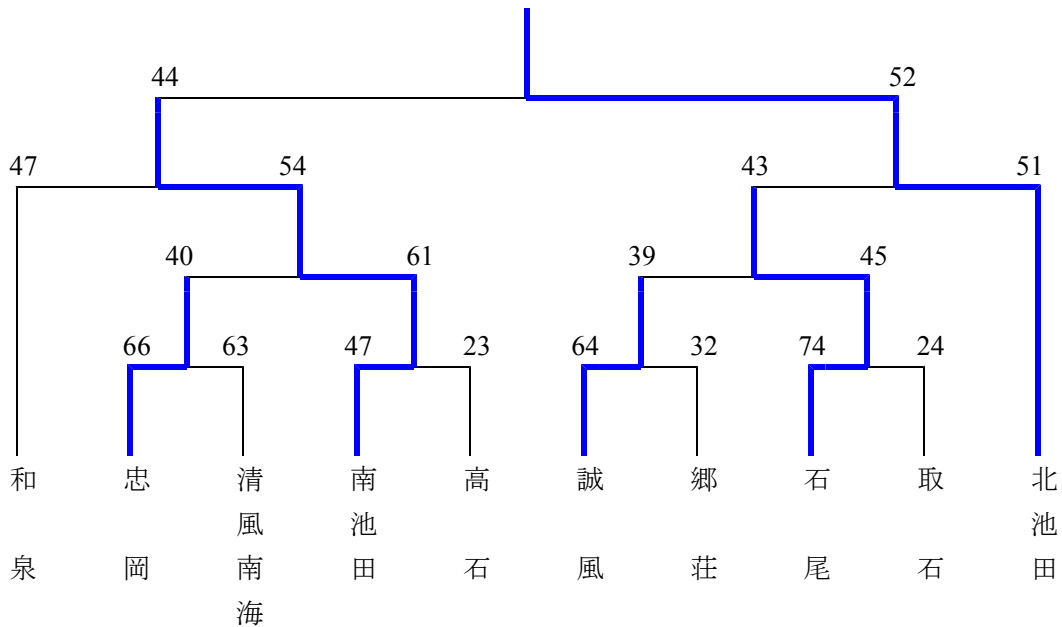

平成27年度 三市一町バスケットボール冬季大会

男子の部

A	忠岡	取石	小津	勝敗	順位
忠岡		53 ○ 37	93 ○ 28	2勝	1
取石	37 ● 53		77 ○ 38	1勝1敗	2
小津	28 ● 93	38 ● 77		2敗	3

B	誠風	高石	東陽	勝敗	順位
誠風		68 ○ 38	59 ○ 38	2勝	1
高石	38 ● 68		30 ○ 25	1勝1敗	2
東陽	38 ● 59	25 ● 30		2敗	3

C	南池田	光明台	高南	郷荘	勝敗	順位
南池田		57 ○ 44	54 ○ 35	51 ○ 48	3勝	1
光明台	44 ● 57		36 ● 59	48 ● 54	3敗	4
高南	35 ● 54	59 ○ 36		44 ● 45	1勝2敗	3
郷荘	48 ● 51	54 ○ 48	45 ○ 44		2勝1敗	2

D	信太	清風南海	富秋	石尾	勝敗	順位
信太		40 ● 43	44 ● 47	32 ● 57	3敗	4
清風南海	43 ○ 40		62 ○ 44	37 ● 61	2勝1敗	2
富秋	47 ○ 44	44 ● 62		36 ● 58	1勝2敗	3
石尾	57 ○ 32	61 ○ 37	58 ○ 36		3勝	1