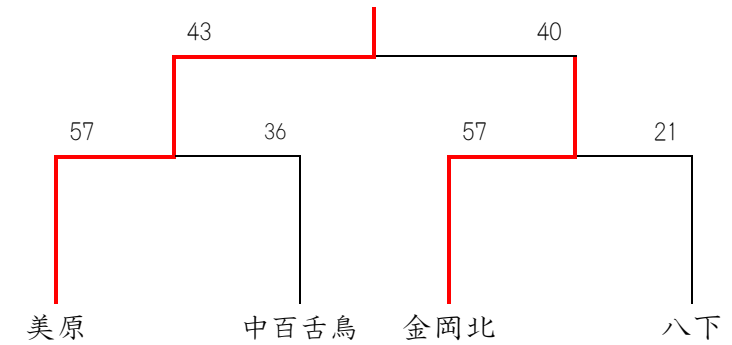

1位シード 美原中学校
2位シード 金岡北中学校