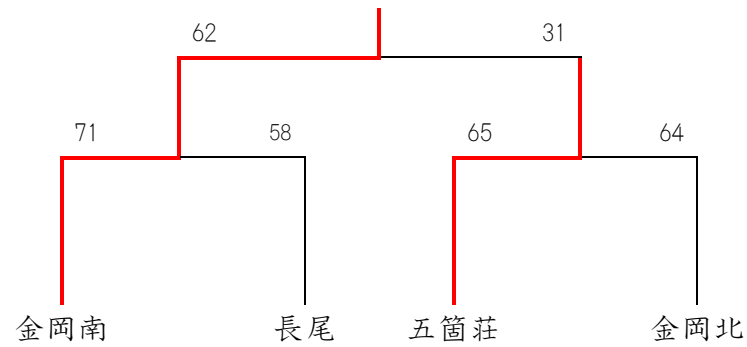

ウ・リーグ	旭	鳳	浜寺	浜寺南	順位
旭		27 ● 41	14 ● 50	12 ● 87	4
鳳	41 ○ 27		27 ● 46	12 ● 46	3
浜寺	50 ○ 14	46 ○ 27		32 ● 54	2
浜寺南	87 ○ 12	46 ○ 12	54 ○ 32		1

エ・リーグ	浅香山	賢明学院	月州	順位
浅香山		28 ● 48	69 ○ 10	2
賢明学院	48 ○ 28		115 ○ 4	1
月州	10 ● 69	4 ● 115		3

1位シード 浜寺南中学校

2位シード 福泉中学校

堺市Bブロック新人大会

男子の部

ア・リーグ	五箇荘	美原	中百舌鳥	金岡南	順位
五箇荘		67 ○ 54	99 ○ 29	46 ● 72	2
美原	54 ● 67		76 ○ 22	28 ● 71	3
中百舌鳥	29 ● 99	22 ● 76		16 ● 85	4
金岡南	72 ○ 46	71 ○ 28	85 ○ 16		1

イ・リーグ	陵南	金岡北	美原西	長尾	順位
陵南		38 ● 69	43 ● 65	37 ● 89	4
金岡北	69 ○ 38		68 ○ 47	59 ○ 46	1
美原西	65 ○ 43	47 ● 68		55 ● 58	3
長尾	89 ○ 37	46 ● 59	58 ○ 55		2

1位シード 金岡南中学校
2位シード 五箇荘中学校

堺市Bブロック新人大会(女子の部)

ア・リーグ	五箇荘	陵南	金岡北	美原	金岡南	順位
五箇荘		20 ● 36	18 ● 38	30 ● 36	14 ● 38	5
陵南	36 ○ 20		22 ○ 21	31 ● 43	22 ● 27	3
金岡北	38 ○ 18	21 ● 22		22 ● 27	35 ○ 18	2
美原	36 ○ 30	43 ○ 31	27 ○ 22		25 ○ 17	1
金岡南	38 ○ 14	27 ○ 22	18 ● 35	17 ● 25		4