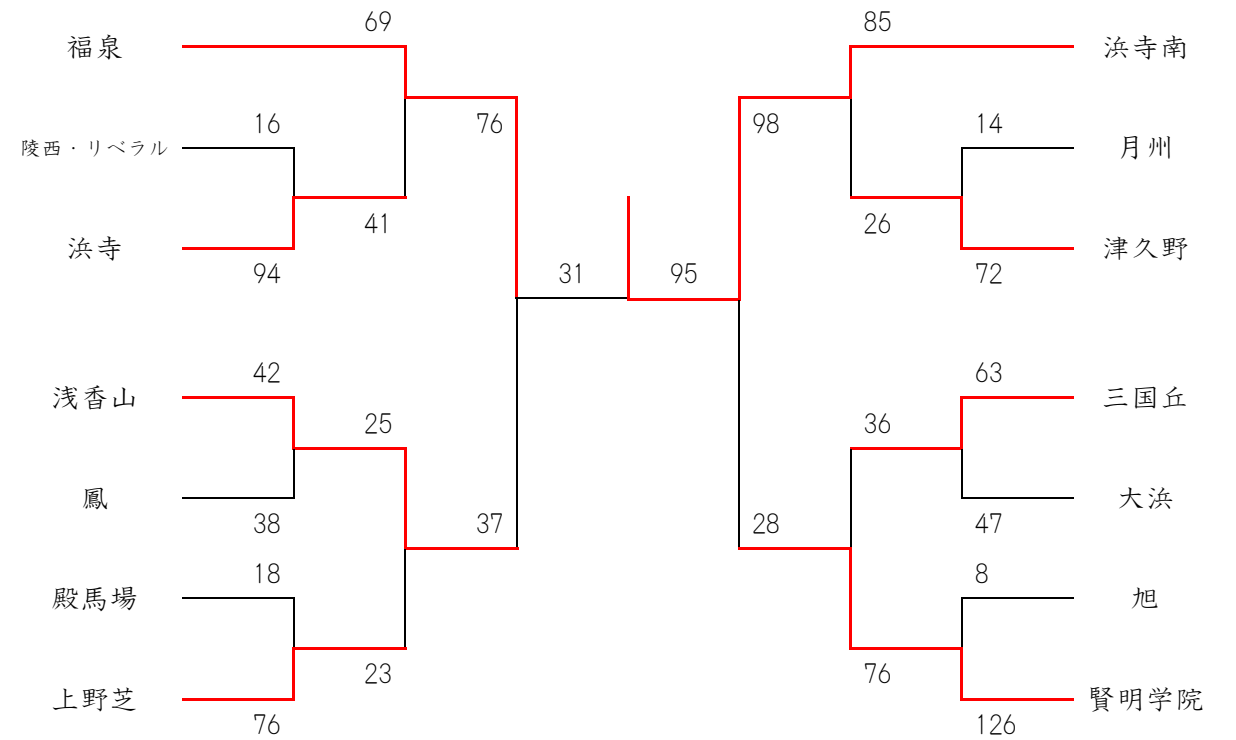

う・リーグ	浅香山	津久野	殿馬場	浜寺南	順位
浅香山		63 ○ 36	73 ○ 32	38 ● 48	2
津久野	36 ● 63		64 ○ 24	40 ● 45	3
殿馬場	32 ● 73	24 ● 64		20 ● 76	4
浜寺南	48 ○ 38	45 ○ 40	76 ○ 20		1

え・リーグ	旭	上野芝	賢明学院	順位
旭		17 ● 57	49 ○ 16	2
上野芝	57 ○ 17		81 ○ 10	1
賢明学院	16 ● 49	10 ● 81		3

1位シード 浅香山中学校
2位シード 浜寺南中学校

堺市Aブロック新人大会(女子の部)

ア・リーグ	大浜	津久野	殿馬場	福泉	順位
大浜		38 ● 53	54 ○ 11	31 ● 60	3
津久野	53 ○ 38		40 ○ 11	30 ● 45	2
殿馬場	11 ● 54	11 ● 40		6 ● 87	4
福泉	60 ○ 31	45 ○ 30	87 ○ 6		1

イ・リーグ	上野芝	三国丘	陵西・リベラル	順位
上野芝		46 ○ 27	66 ○ 19	1
三国丘	27 ● 46		66 ○ 29	2
陵西・リベラル	19 ● 66	29 ● 66		3

ウ・リーグ	旭	鳳	浜寺	浜寺南	順位
旭		27 ● 41	14 ● 50	12 ● 87	4
鳳	41 ○ 27		27 ● 46	12 ● 46	3
浜寺	50 ○ 14	46 ○ 27		32 ● 54	2
浜寺南	87 ○ 12	46 ○ 12	54 ○ 32		1

エ・リーグ	浅香山	賢明学院	月州	順位
浅香山		28 ● 48	69 ○ 10	2
賢明学院	48 ○ 28		115 ○ 4	1
月州	10 ● 69	4 ● 115		3