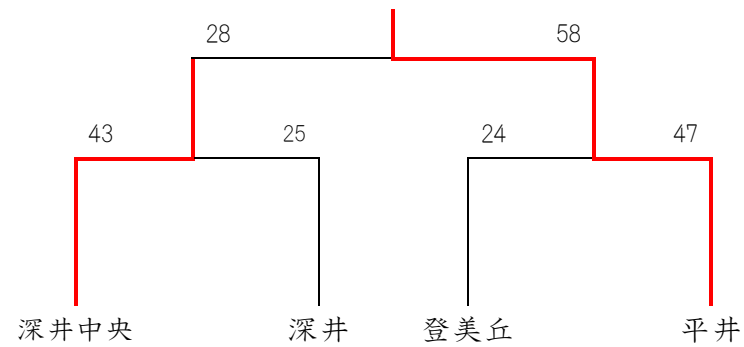

1位シード 金岡南中学校
2位シード 五箇荘中学校

堺市Bブロック新人大会(女子の部)

ア・リーグ	五箇荘	陵南	金岡北	美原	金岡南	順位
五箇荘		20 ● 36	18 ● 38	30 ● 36	14 ● 38	5
陵南	36 ○ 20		22 ○ 21	31 ● 43	22 ● 27	3
金岡北	38 ○ 18	21 ● 22		22 ● 27	35 ○ 18	2
美原	36 ○ 30	43 ○ 31	27 ○ 22		25 ○ 17	1
金岡南	38 ○ 14	27 ○ 22	18 ● 35	17 ● 25		4

イ・リーグ	美原西	中百舌鳥	さつき野	八下	順位
美原西		8 ● 26	31 ○ 16	21 ● 38	3
中百舌鳥	26 ○ 8		31 ○ 17	16 ● 19	2
さつき野	16 ● 31	17 ● 31		14 ● 37	4
八下	38 ○ 21	19 ○ 16	37 ○ 14		1

1位シード 美原中学校
2位シード 金岡北中学校

堺市 C ブロック新人大会

男子の部

あ・リーグ	深井中央	八田荘	登美丘	東百舌鳥	日置荘	順位
深井中央		87 ○ 14	35 ○ 31	50 ○ 34	63 ○ 19	1
八田荘	14 ● 87		10 ● 67	21 ● 45	27 ● 54	5
登美丘	31 ● 35	67 ○ 10		32 ○ 22	32 ○ 30	2
東百舌鳥	34 ● 50	45 ○ 21	22 ● 32		60 ○ 30	3
日置荘	19 ● 63	54 ○ 27	30 ● 32	30 ● 60		4

い・リーグ	泉ヶ丘東	初芝立命館	深井	平井	順位
泉ヶ丘東		21 ● 29	24 ● 51	19 ● 59	4
初芝立命館	29 ○ 21		28 ● 33	17 ● 59	3
深井	51 ○ 24	33 ○ 28		19 ● 61	2
平井	59 ○ 19	59 ○ 17	61 ○ 19		1

1位シード 平井中学校
2位シード 深井中央中学校

堺市 C ブロック新人大会(女子の部)

あ・リーグ	平井	深井中央	野田	日置荘	泉ヶ丘東	順位
平井		57 ○ 4	41 ○ 8	14 ○ 13	32 ○ 9	1
深井中央	4 ● 57		16 ○ 13	6 ● 27	10 ● 28	5
野田	8 ● 41	13 ● 16		5 ● 24	26 ○ 24	4
日置荘	13 ● 14	27 ○ 6	24 ○ 5		28 ○ 4	2
泉ヶ丘東	9 ● 32	28 ○ 10	24 ● 26	4 ● 28		3

い・リーグ	東百舌鳥	八田荘	登美丘	深井	初芝立命館	順位
東百舌鳥		14 ● 28	14 ○ 6	23 ○ 12	34 ○ 8	2
八田荘	28 ○ 14		14 ○ 9	29 ○ 7	41 ○ 5	1
登美丘	6 ● 14	9 ● 14		16 ○ 8	44 ○ 1	3
深井	12 ● 23	7 ● 29	8 ● 16		40 ○ 4	4
初芝立命館	8 ● 34	5 ● 41	1 ● 44	4 ● 40		5