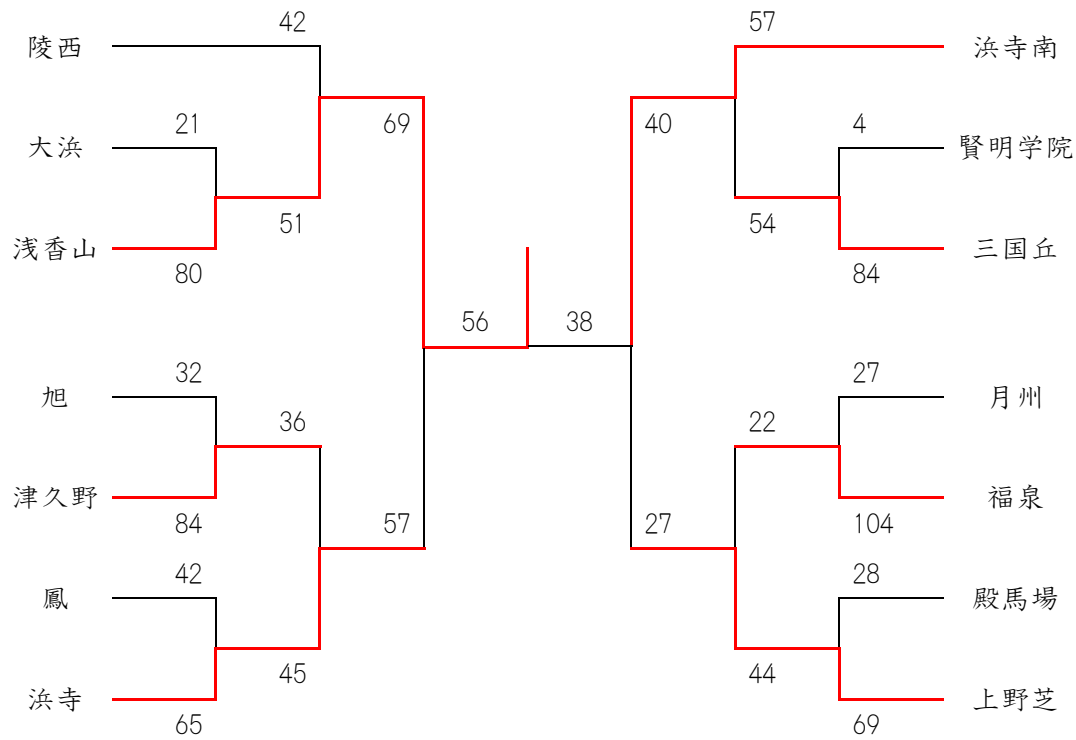

堺市Aブロック新人大会(男子の部)

あ・リーグ	鳳	福泉	三国丘	陵西	順位
鳳		16 ● 34	32 ● 49	17 ● 39	4
福泉	34 ○ 16		20 ● 34	24 ● 38	3
三国丘	49 ○ 32	34 ○ 20		29 ● 45	2
陵西	39 ○ 17	38 ○ 24	45 ○ 29		1

い・リーグ	大浜	月州	浜寺	順位
大浜		28 ● 30	4 ● 85	3
月州	30 ○ 28		27 ● 80	2
浜寺	85 ○ 4	80 ○ 27		1

う・リーグ	浅香山	津久野	殿馬場	浜寺南	順位
浅香山		63 ○ 36	73 ○ 32	38 ● 48	2
津久野	36 ● 63		64 ○ 24	40 ● 45	3
殿馬場	32 ● 73	24 ● 64		20 ● 76	4
浜寺南	48 ○ 38	45 ○ 40	76 ○ 20		1

え・リーグ	旭	上野芝	賢明学院	順位
旭		17 ● 57	49 ○ 16	2
上野芝	57 ○ 17		81 ○ 10	1
賢明学院	16 ● 49	10 ● 81		3

1位シード 浅香山中学校
2位シード 浜寺南中学校

堺市Aブロック新人大会(女子の部)

ア・リーグ	大浜	津久野	殿馬場	福泉	順位
大浜		38 ● 53	54 ○ 11	31 ● 60	3
津久野	53 ○ 38		40 ○ 11	30 ● 45	2
殿馬場	11 ● 54	11 ● 40		6 ● 87	4
福泉	60 ○ 31	45 ○ 30	87 ○ 6		1

イ・リーグ	上野芝	三国丘	陵西・リベラル	順位
上野芝		46 ○ 27	66 ○ 19	1
三国丘	27 ● 46		66 ○ 29	2
陵西・リベラル	19 ● 66	29 ● 66		3