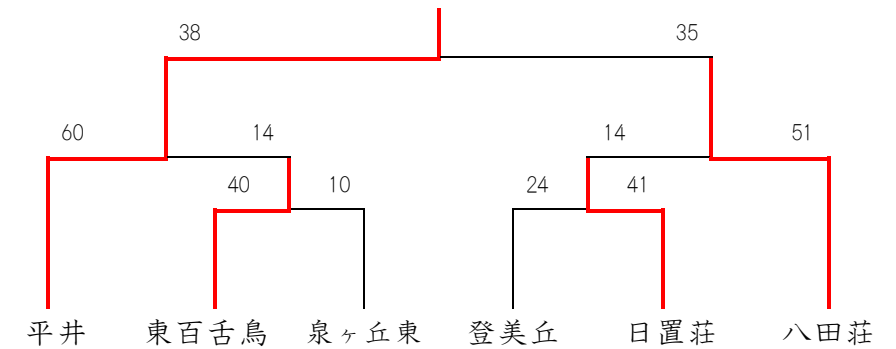

イ・リーグ	美原西	中百舌鳥	さつき野	八下	順位
美原西		8 ● 26	31 ○ 16	21 ● 38	3
中百舌鳥	26 ○ 8		31 ○ 17	16 ● 19	2
さつき野	16 ● 31	17 ● 31		14 ● 37	4
八下	38 ○ 21	19 ○ 16	37 ○ 14		1

1位シード 美原中学校
2位シード 金岡北中学校

堺市 C ブロック新人大会

男子の部

あ・リーグ	深井中央	八田荘	登美丘	東百舌鳥	日置荘	順位
深井中央		87 ○ 14	35 ○ 31	50 ○ 34	63 ○ 19	1
八田荘	14 ● 87		10 ● 67	21 ● 45	27 ● 54	5
登美丘	31 ● 35	67 ○ 10		32 ○ 22	32 ○ 30	2
東百舌鳥	34 ● 50	45 ○ 21	22 ● 32		60 ○ 30	3
日置荘	19 ● 63	54 ○ 27	30 ● 32	30 ● 60		4

い・リーグ	泉ヶ丘東	初芝立命館	深井	平井	順位
泉ヶ丘東		21 ● 29	24 ● 51	19 ● 59	4
初芝立命館	29 ○ 21		28 ● 33	17 ● 59	3
深井	51 ○ 24	33 ○ 28		19 ● 61	2
平井	59 ○ 19	59 ○ 17	61 ○ 19		1

1位シード 平井中学校
2位シード 深井中央中学校

堺市 C ブロック新人大会(女子の部)

あ・リーグ	平井	深井中央	野田	日置荘	泉ヶ丘東	順位
平井		57 ○ 4	41 ○ 8	14 ○ 13	32 ○ 9	1
深井中央	4 ● 57		16 ○ 13	6 ● 27	10 ● 28	5
野田	8 ● 41	13 ● 16		5 ● 24	26 ○ 24	4
日置荘	13 ● 14	27 ○ 6	24 ○ 5		28 ○ 4	2
泉ヶ丘東	9 ● 32	28 ○ 10	24 ● 26	4 ● 28		3

い・リーグ	東百舌鳥	八田荘	登美丘	深井	初芝立命館	順位
東百舌鳥		14 ● 28	14 ○ 6	23 ○ 12	34 ○ 8	2
八田荘	28 ○ 14		14 ○ 9	29 ○ 7	41 ○ 5	1
登美丘	6 ● 14	9 ● 14		16 ○ 8	44 ○ 1	3
深井	12 ● 23	7 ● 29	8 ● 16		40 ○ 4	4
初芝立命館	8 ● 34	5 ● 41	1 ● 44	4 ● 40		5